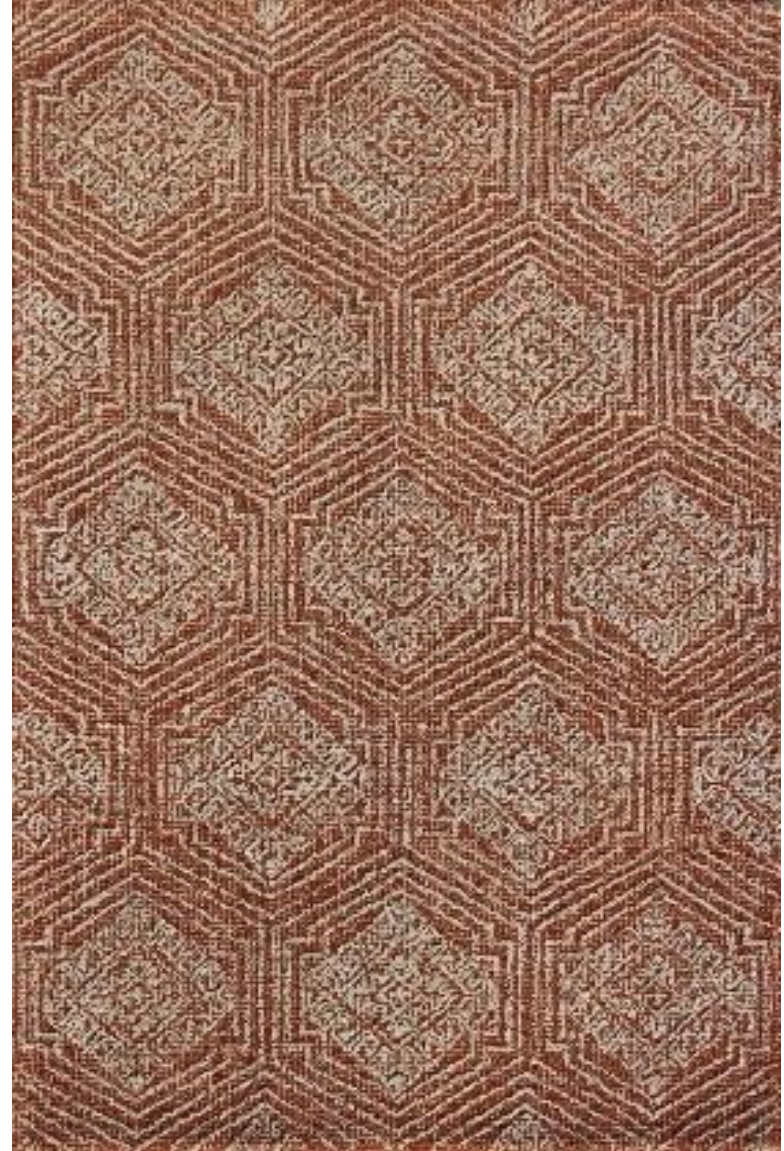

MFG # **FB-207A**

MFG # **FB-207B**

VENDOR NAME : HOMESTEAD ELEMENTS

DESCRIPTION : Hand Tufted Woollen Carpet

LEAD TIME : 45 Days

PRICE (FOB) \$ 1.15

MFG # FB-54

MFG # FB-55

CARPET PRODUCT SHEET

VENDOR NAME : **HOMESTEAD ELEMENTS**
DESCRIPTION : **Hand Tufted Woollen Carpet**

LEAD TIME : **45 Days**
PRICE (FOB) \$ **1.20**

MFG # **FB-206A**

MFG # **FB-206B**

VENDOR NAME : **HOMESTEAD ELEMENTS**